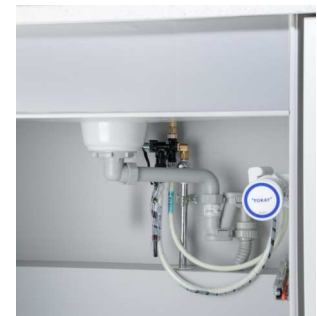

シンク下3点設置：カートリッジは場所を取らないアンダーカウンター式で引き出しにも対応可能です。

販売代理店

KOHLER®
日鉄物産マテックス株式会社