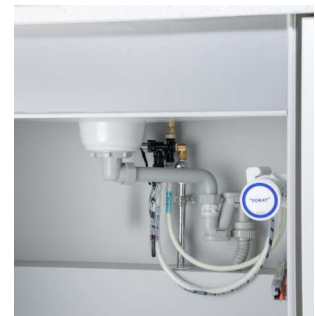

※100V ACアダプター仕様 ※取付工事代金が別途必要です。※上記価格は税別です。

商品の主な特徴

節湯A1取得水栓

Touchless

タッチレスセンサー：デザインを重視してセンサーはスパウトの裏側に配置、誤作動も防止できます。

Sweep Spray

スウィープスプレー：ほうき状に広がるシャワーはシンクのお掃除やお皿の予洗い、すずぎに便利です。

Stream!

泡沫吐水：水撥ね予防のため空気をたくさん含んだストリート吐水は節水効果もあり地球環境に配慮しています。

浄水の切替はタッチレスで完全ハンズフリー

【水道水】と【浄水】の切替はハンドルに一切触れずに2回吐水をするだけ！ 完全ハンズフリーな浄水吐水を実現しました。

1.通水（水道水）

2.止水

3秒以内

3.通水（浄水）

説明動画

電池交換、カートリッジ交換も簡単

- ①安心のJIS17項目高除去タイプ
- ②ちょうどいい浄水容量（4,000L）で価格もお得

カートリッジ価格
(年間コスト、税抜)
9,600円

シンク下3点設置：カートリッジは場所を取らないアンダーカウンター式で引き出しにも対応可能です。

販売代理店

KOHLER[®]
日鉄物産マテックス株式会社