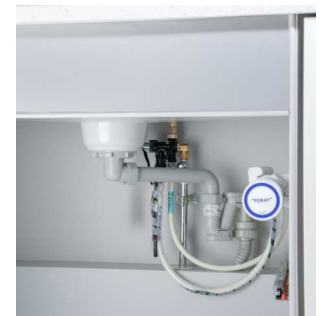

シンク下3点設置：カートリッジは場所を取らないアンダーカウンター式で引き出しにも対応可能です。

販売代理店

KOHLER®
日鉄物産マテックス株式会社